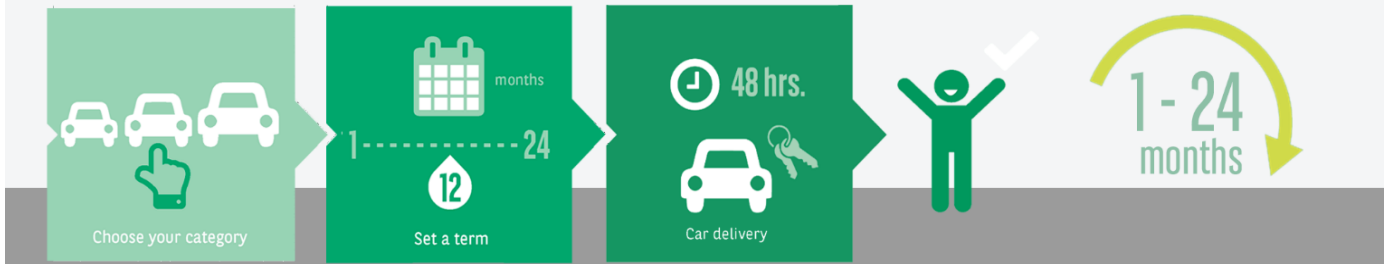

Discover our Mid-Term Rental formula

Renault Kangoo Z.E.

	Proefperiode*	1 tot 6 maanden	6 tot 12 maanden		
Kilometerbundel	2 weken	Maandtarief	Maandtarief	Extra km's	Eigen risico
	EUR 399,-	EUR 780,-	EUR 750,-	EUR 0,18	EUR 350,00
kilometer p/m	all-in	2000	2000		

Nissan e-NV200

	Proefperiode*	1 tot 6 maanden	6 tot 12 maanden		
Kilometerbundel	2 weken	Maandtarief	Maandtarief	Extra km's	Eigen risico
	EUR 450,-	EUR 870,-	EUR 840,-	EUR 0,18	EUR 350,00
kilometer p/m	all-in	2000	2000		

* Minimale periode 2 weken
 Gratis haal - & brengservice
 Onbeperkt aantal kilometers

Beschikbaarheid op aanvraag