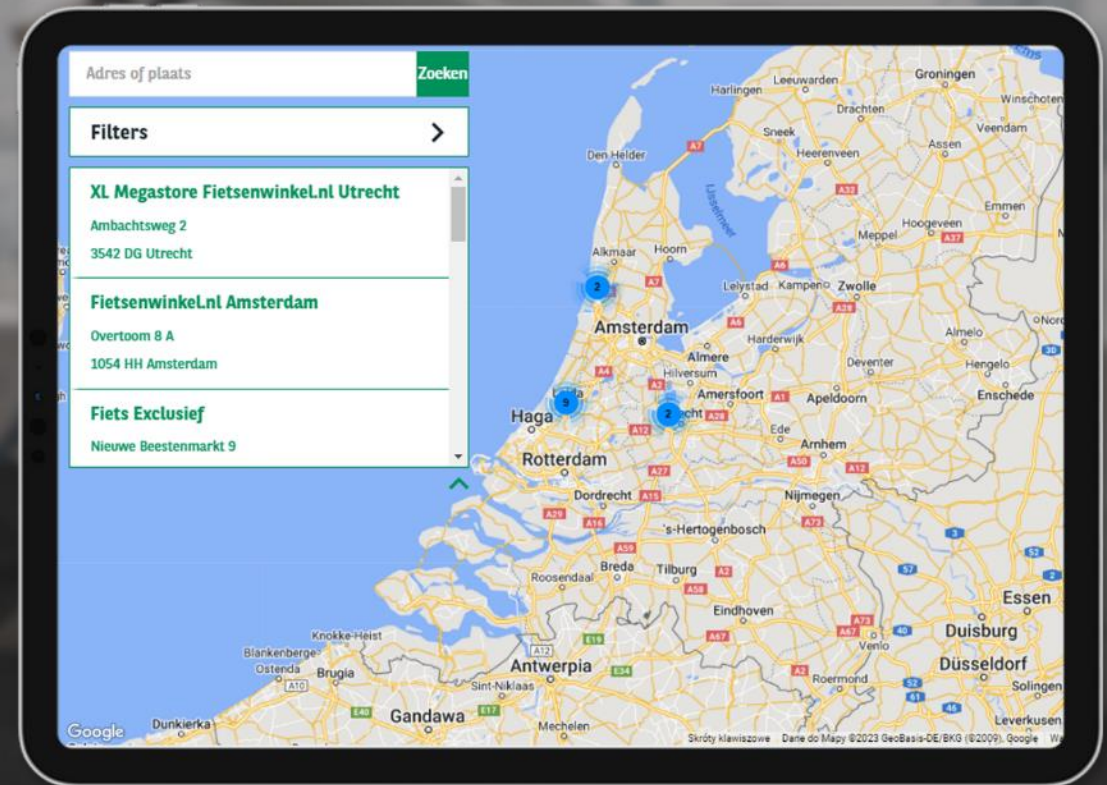

For the many journeys in life

ARVAL
BNP PARIBAS GROUP

LEES GOED ALLE

VOORWAARDEN

For the many journeys in life

ARVAL
BNP PARIBAS GROUP

VIND SNEL JOUW DROOMFIETS MET DE ONLINE CATALOGUS & DEALERLOCATOR

For the many journeys in life