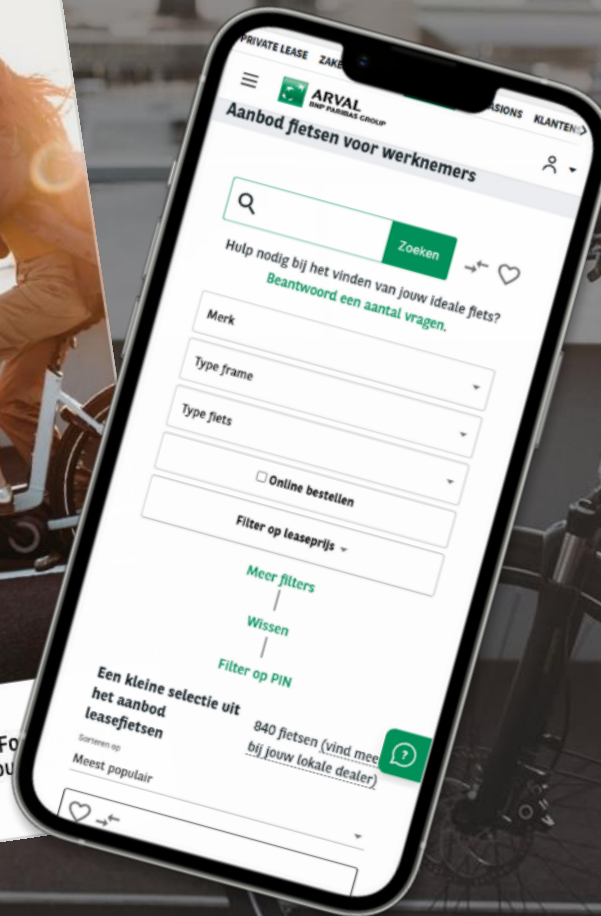

ARVAL
BNP PARIBAS GROUP

LEES GOED ALLE

VOORWAARDEN

For the many journeys in life