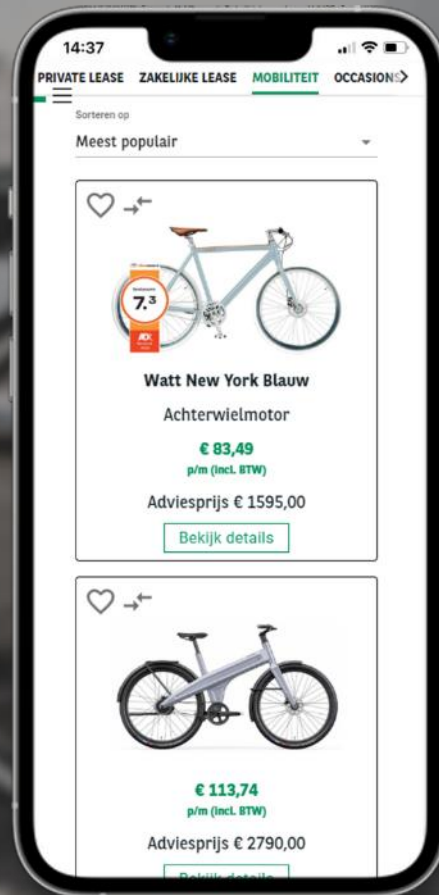

ARVAL
BNP PARIBAS GROUP

VIND SNEL JOUW DROOMFIETS MET DE ONLINE CATALOGUS & DEALERLOCATOR

For the many journeys in life