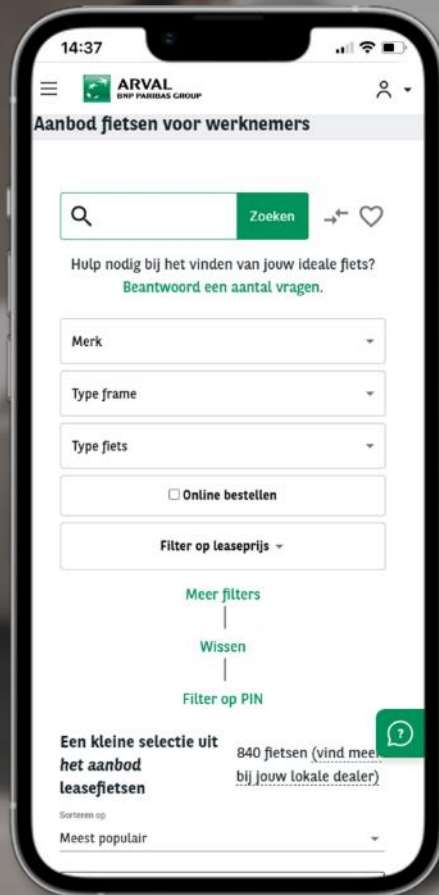

For the many journeys in life

ARVAL
BNP PARIBAS GROUP

LEES GOED ALLE

VOORWAARDEN

For the many journeys in life

ARVAL
BNP PARIBAS GROUP

VIND SNEL JOUW DROOMFIETS MET DE ONLINE CATALOGUS & DEALERLOCATOR

For the many journeys in life